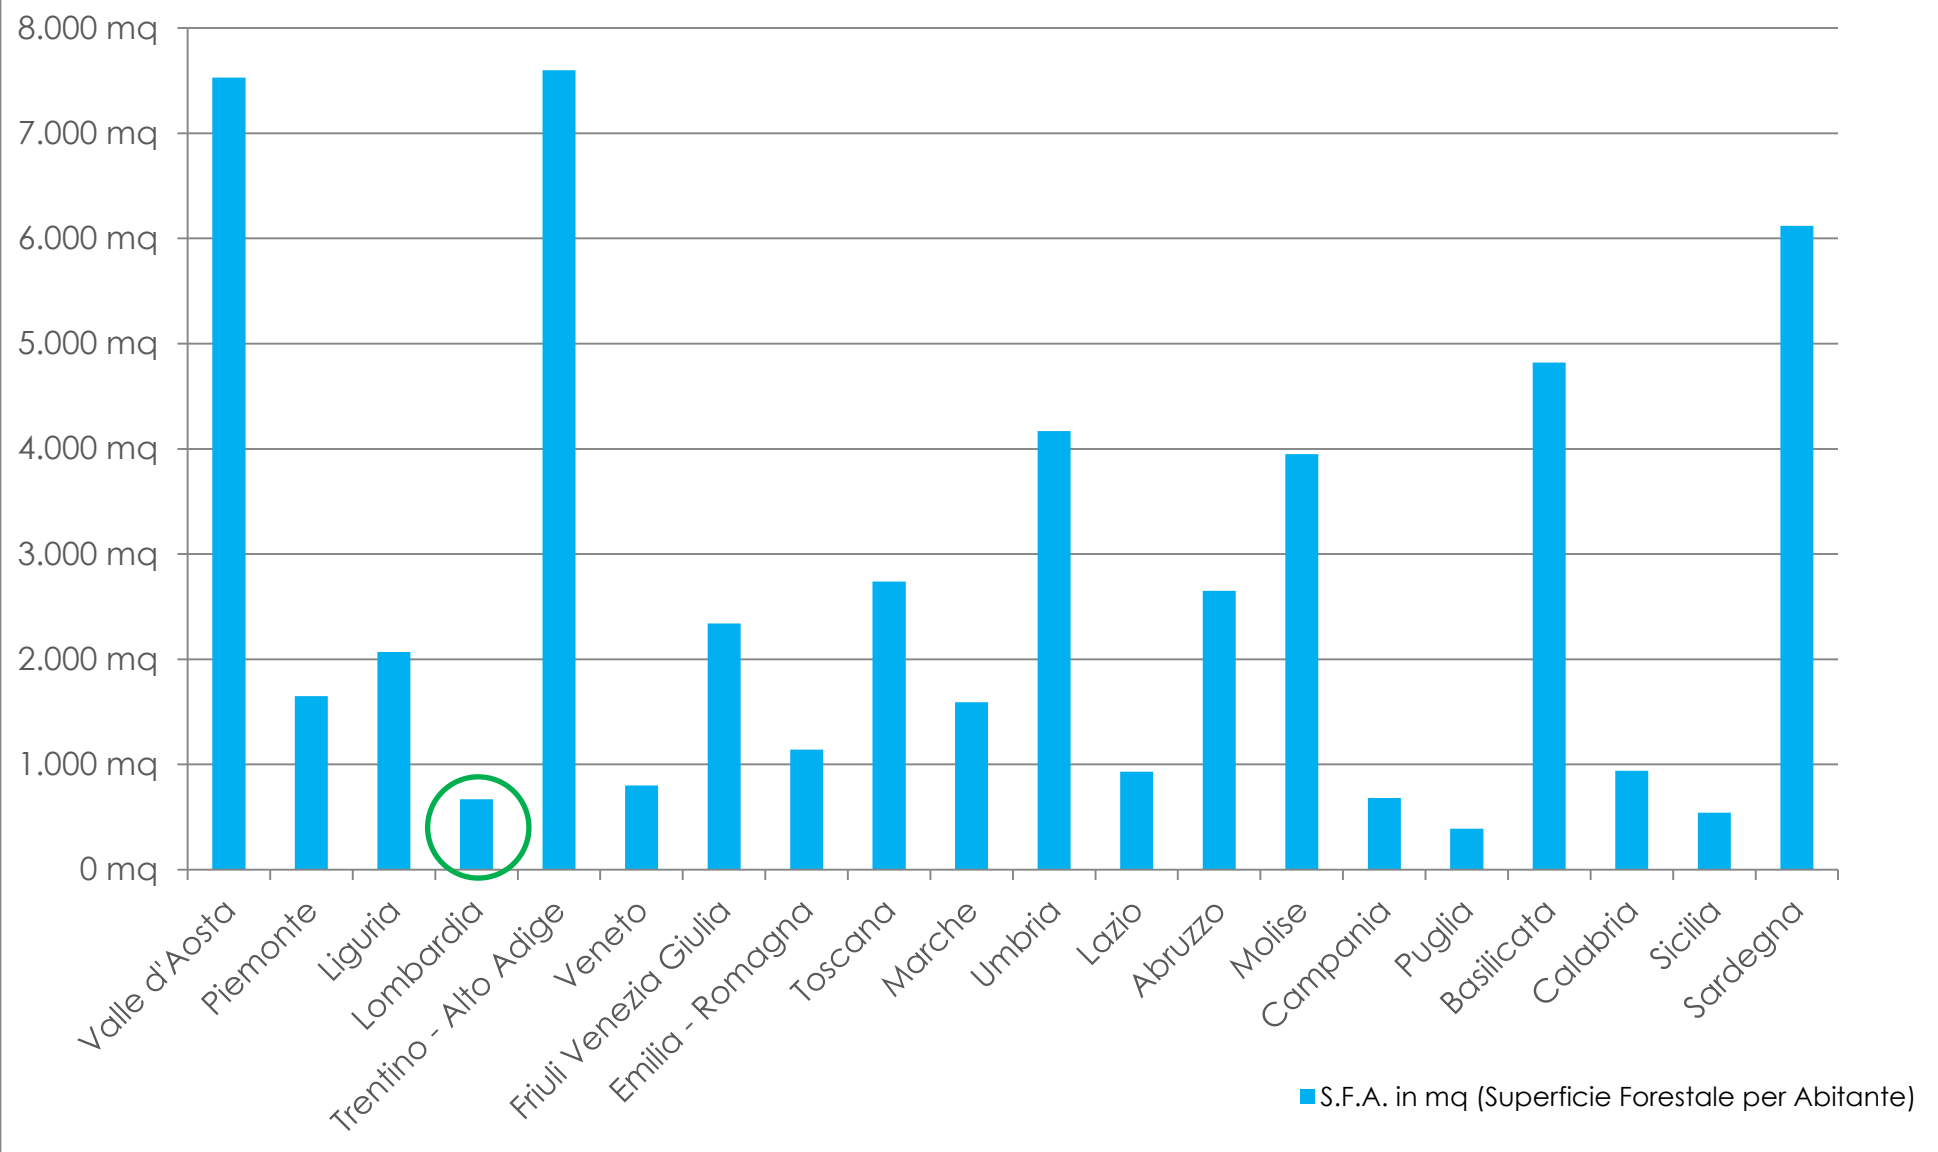

# Superficie Forestale

ID	Regione	Superficie Forestale
001	Toscana	11,40%
002	Sardegna	11,20%
003	Piemonte	8,60%
004	Trentino - Alto Adige	7,80%
005	Lombardia	6,90%
006	Calabria	6,60%
007	Lazio	5,40%
008	Emilia - Romagna	5,20%
009	Campania	4,40%
010	Liguria	4,30%
011	Veneto	4,00%
012	Umbria	3,90%
013	Abruzzo	3,70%
014	Basilicata	3,40%
015	Friuli Venezia Giulia	3,30%
016	Sicilia	3,00%
017	Marche	2,60%
018	Puglia	1,70%
019	Molise	1,50%
020	Valle d'Aosta	1,00%

# S.F.A. in mq (Superficie Forestale per Abitante)

## S.F.A. in mq (Superficie Forestale per Abitante)

# Boscosità

<b>Regione</b>	<b>I.B. in % (indice di boscosità)</b>	<b>S.F.A. in mq (Superficie Forestale per Abitante)</b>
Valle d'Aosta	25,00%	7.530 mq
Piemonte	29,00%	1.650 mq
Liguria	69,00%	2.070 mq
Lombardia	25,00%	670 mq
Trentino - Alto Adige	50,00%	7.600 mq
Veneto	19,00%	800 mq
Friuli Venezia Giulia	37,00%	2.340 mq
Emilia - Romagna	20,00%	1.140 mq
Toscana	43,00%	2.740 mq
Marche	23,00%	1.590 mq
Umbria	40,00%	4.170 mq
Lazio	27,00%	930 mq
Abruzzo	30,00%	2.650 mq
Molise	29,00%	3.950 mq
Campania	28,00%	680 mq
Puglia	7,00%	390 mq
Basilicata	29,00%	4.820 mq
Calabria	35,00%	940 mq
Sicilia	10,00%	540 mq
Sardegna	40,00%	6.120 mq