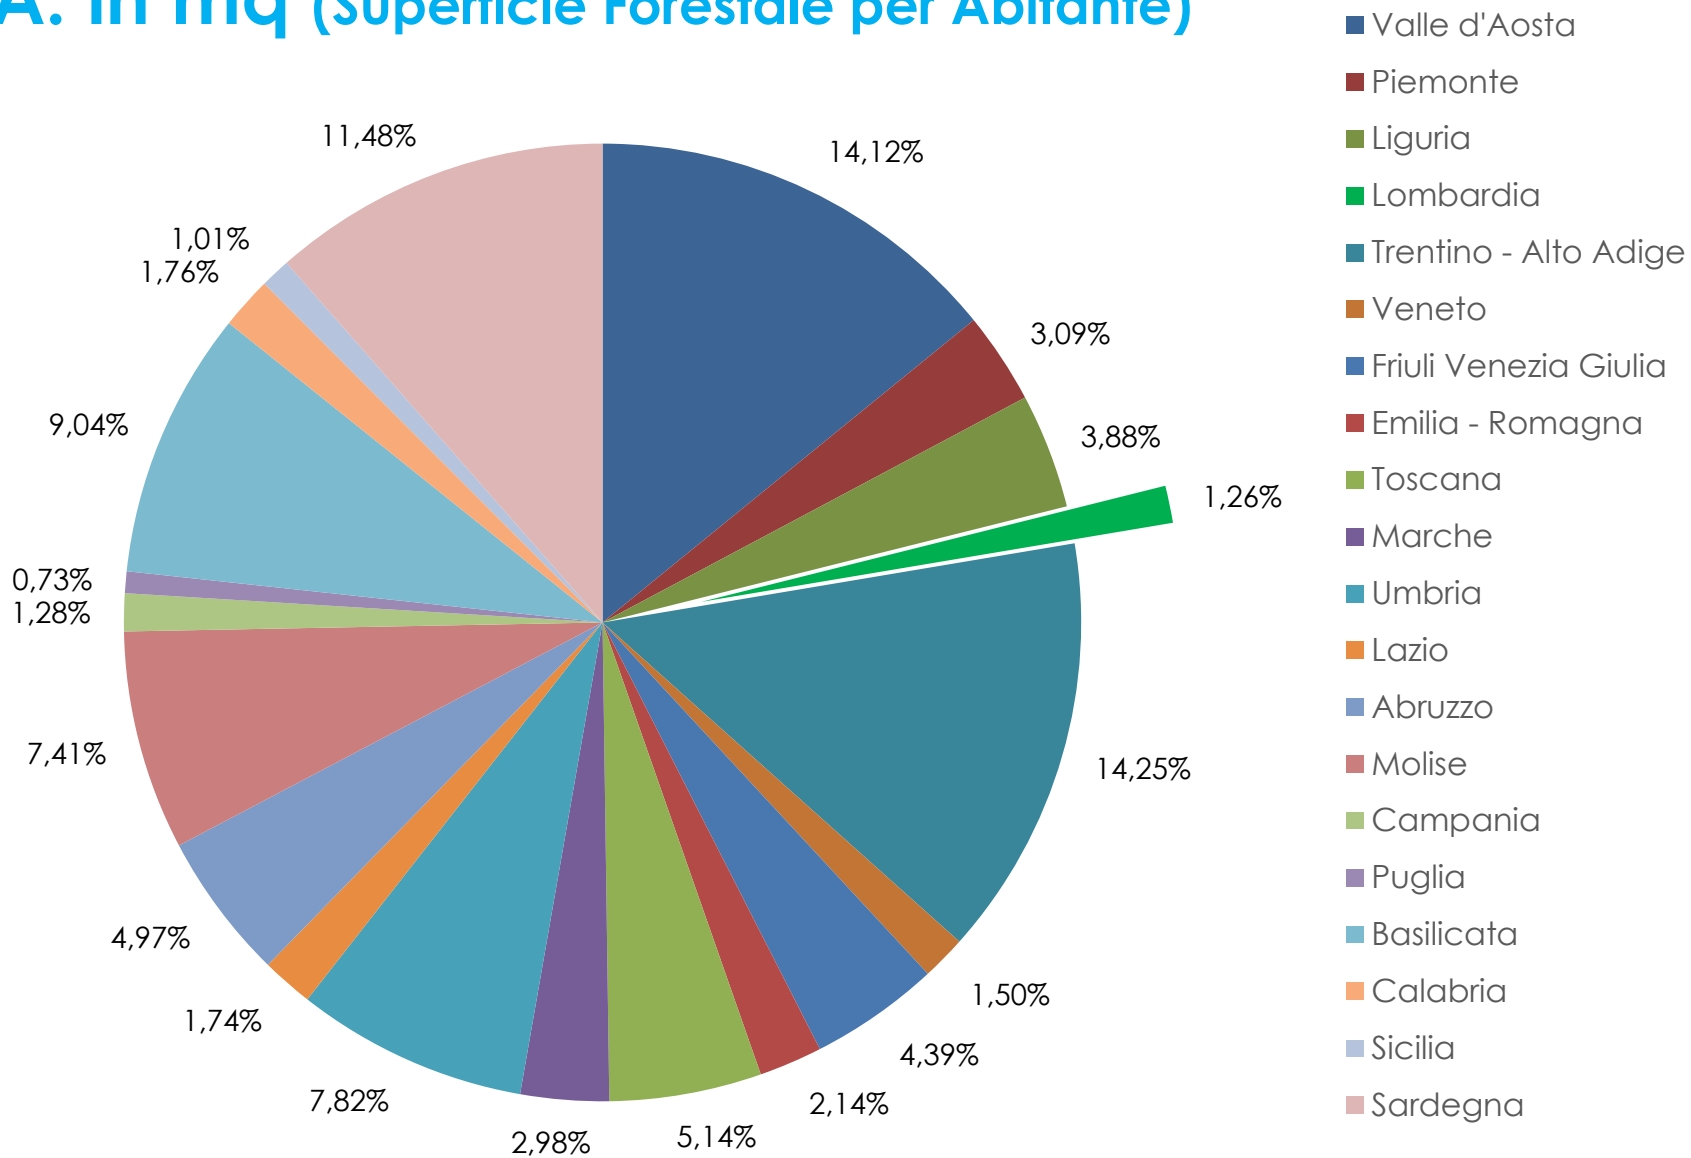

# Superficie Forestale

ID	Regione	Superficie Forestale
001	Toscana	11,40%
002	Sardegna	11,20%
003	Piemonte	8,60%
004	Trentino - Alto Adige	7,80%
005	Lombardia	6,90%
006	Calabria	6,60%
007	Lazio	5,40%
008	Emilia - Romagna	5,20%
009	Campania	4,40%
010	Liguria	4,30%
011	Veneto	4,00%
012	Umbria	3,90%
013	Abruzzo	3,70%
014	Basilicata	3,40%
015	Friuli Venezia Giulia	3,30%
016	Sicilia	3,00%
017	Marche	2,60%
018	Puglia	1,70%
019	Molise	1,50%
020	Valle d'Aosta	1,00%

# S.F.A. in mq (Superficie Forestale per Abitante)