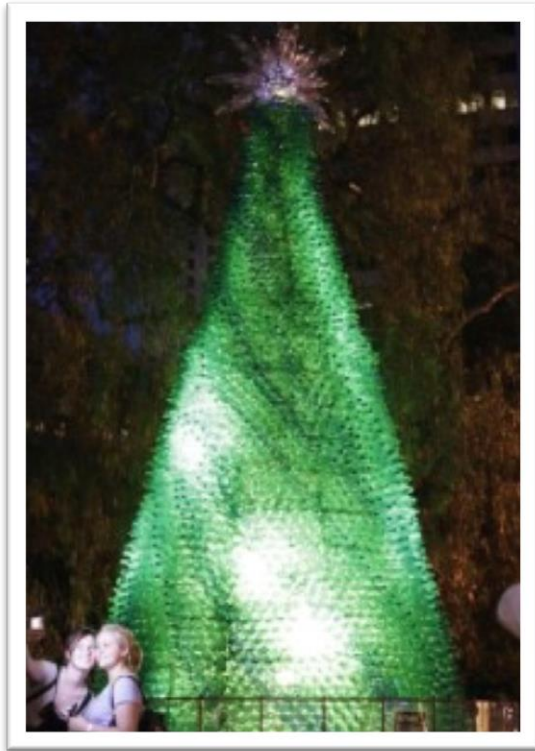

Immagine 5) Parigi

Questo è stato fatto nel 2009 a Parigi ed è uno dei quattro alberi di Natale della città realizzati nel rispetto dell'ambiente. Ogni albero è stato illuminato mediante luci a LED. Il progetto per la creazione degli alberi di Natale in plastica riciclata è merito del designer **Fabrice Peltier**.

Immagine 6 e 7) Lituania

Nel 2011, per il terzo anno consecutivo, la città di **Kaunas**, in Lituania, ha deciso di affidarsi all'artista **Jolanta Šmidtienė** per i propri addobbi natalizi. Ha preso vita in questo modo un **albero di Natale dell'altezza di 13 metri**, nato grazie al recupero di **40 mila bottiglie di plastica di colore verde**. Un'imponente struttura decisamente bella da vedere!

Immagine 8 e 9) Sidney

Nella città di Sidney, in Australia, per il Natale 2009, è stato creato un imponente **albero di Natale costituito da bottiglie di plastica** di colore verde e di colore blu. Per la creazione dell'albero sono state utilizzate **18 mila bottiglie** di plastica riciclate di diverse dimensioni. L'albero era stato collocato nell'area della città denominata **The Rocks**.