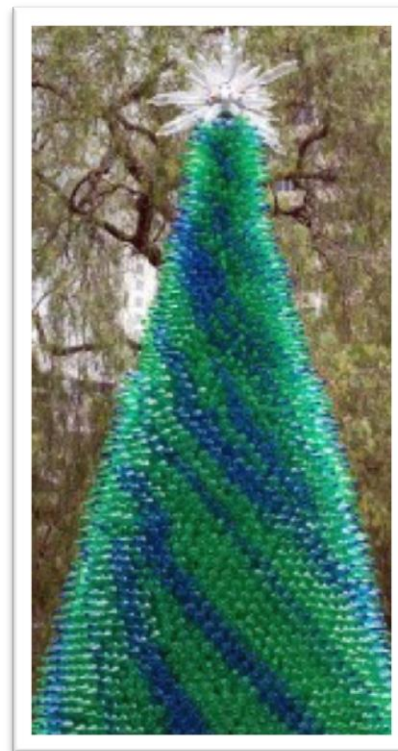

Immagine 5) Parigi

Questo è stato fatto nel 2009 a Parigi ed è uno dei quattro alberi di Natale della città realizzati nel rispetto dell'ambiente. Ogni albero è stato illuminato mediante luci a LED. Il progetto per la creazione degli alberi di Natale in plastica riciclata è merito del designer **Fabrice Peltier**.

Immagine 8 e 9) Sidney

Nella città di Sidney, in Australia, per il Natale 2009, è stato creato un imponente **albero di Natale costituito da bottiglie di plastica** di colore verde e di colore blu. Per la creazione dell'albero sono state utilizzate **18 mila bottiglie** di plastica riciclate di diverse dimensioni. L'albero era stato collocato nell'area della città denominata **The Rocks**.